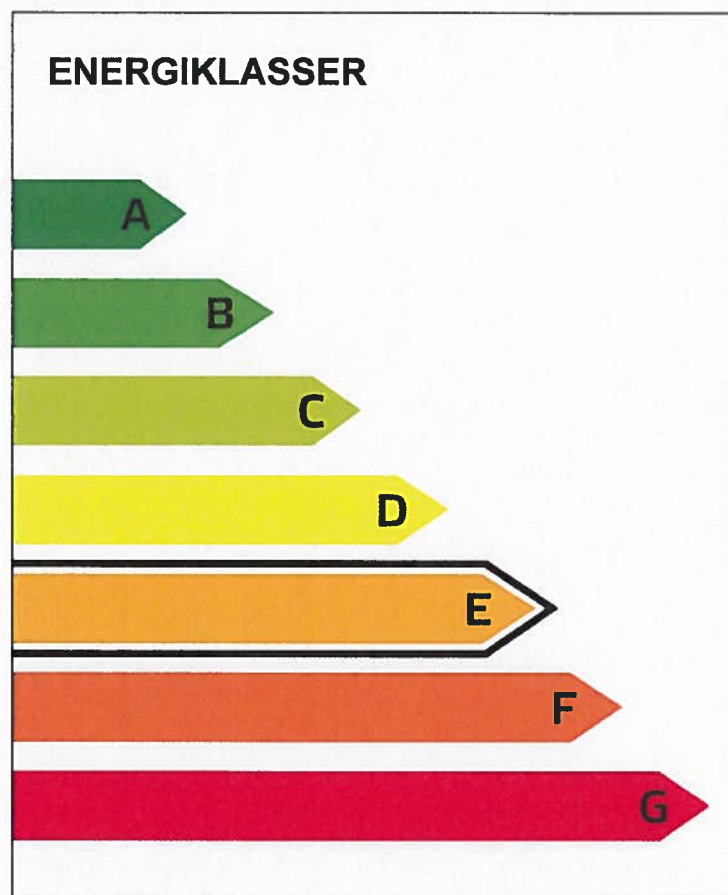

Sammanfattning av

ENERGIDEKLARATION

Sörgården 140, 186 38 Vallentuna
Vallentuna kommun

Nybyggnadsår: 1971

Energideklarations-ID: 908561

DENNA BYGGNADS
ENERGIKLASS

Energiprestanda, primärenergital:
121 kWh/m² och år

**Krav vid uppförande av
ny byggnad, primärenergital:**
Energiklass C, 85 kWh/m² och år

**Specifik energianvändning
(tidigare energiprestanda):**
107 kWh/m² och år

Uppvärmningssystem:
Fjärrvärme och värmepump-frånluft
(el)