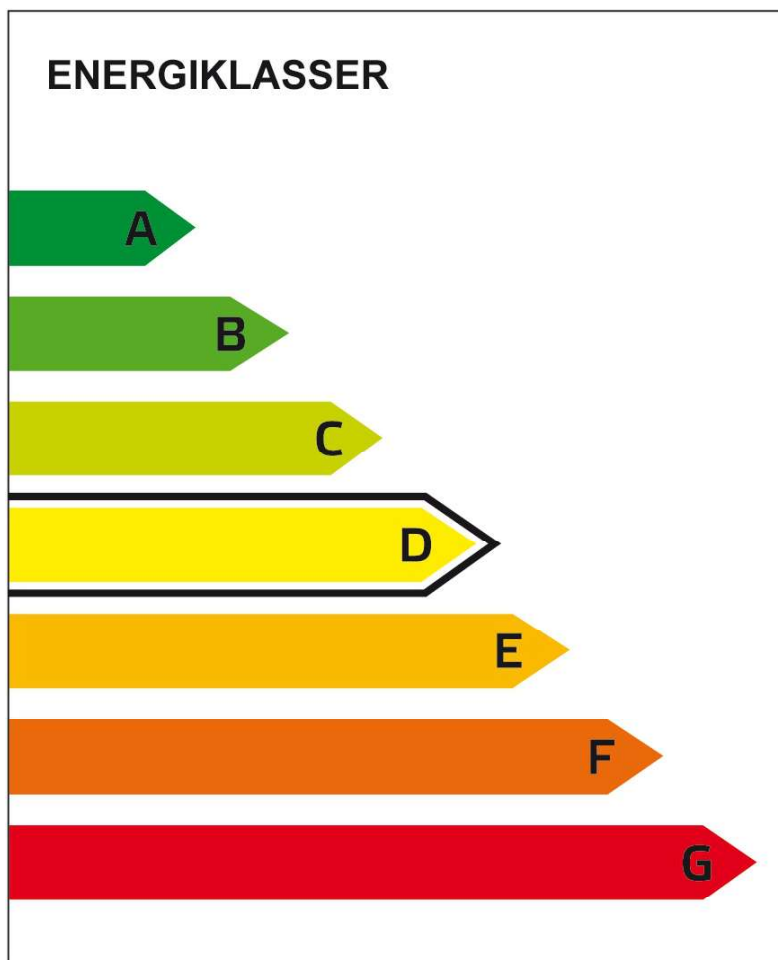

Sammanfattning av

ENERGIDEKLARATION

Axel Wennergrens Väg 14, 135 39 Tyresö

Tyresö kommun

Nybyggnadsår: 2004

Energideklarations-ID: 854069

DENNA BYGGNADS
ENERGIKLASS

Energiprestanda: