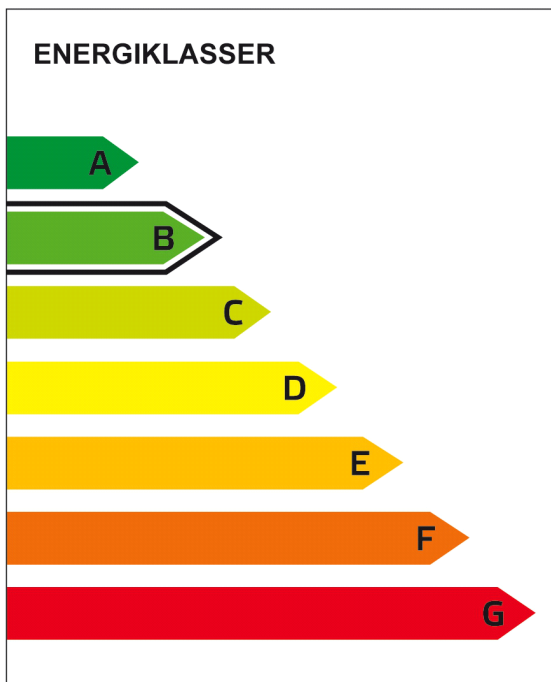

sammanfattning av

ENERGIDEKLARATION

Kyrkvägen 28, 181 42 Lidingö
Lidingö stad

Nybyggnadsår: 2012

Energideklarations-ID: 608053

DENNA BYGGNADS
ENERGIKLASS

Energiprestanda:

67 kWh/m² och år

**Krav vid uppförande av
ny byggnad [jan 2012]:**

Energiklass C, 90 kWh/m² och år

Uppvärmningssystem:

Fjärrvärme

Radonmätning:

Utförd

Ventilationskontroll (OVK):

Utförd