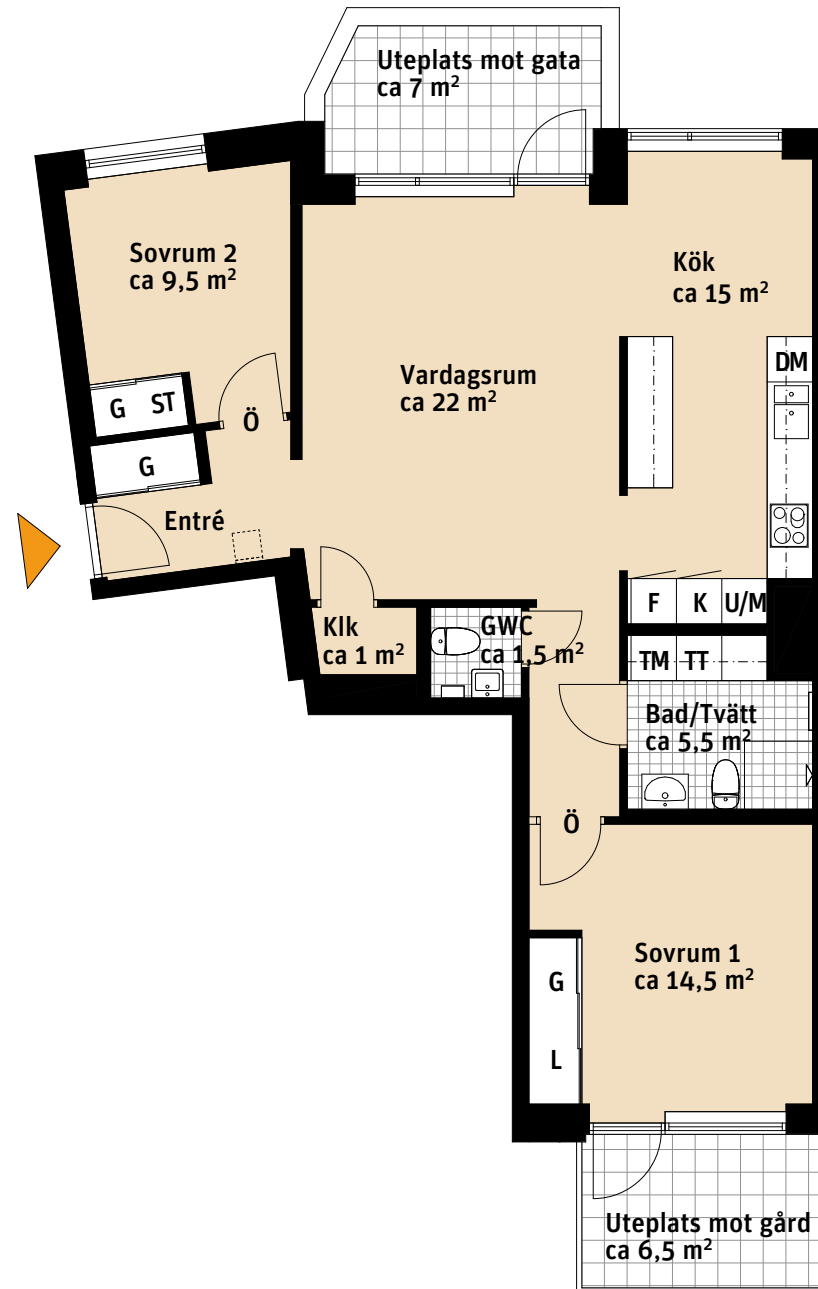

3 Rok, ca 80 m²

Brf Ankaret
Lgh 5101

- K Kylskåp
- F Frys
- ⊙⊙ Inbyggnadshäll
- U/M Ugn/Mikro
- DM Diskmaskin
- Överskåp
- TM Tvättmaskin
- TT Torktumlare
- Badrumsskåp
- G Garderob
- ST Städskåp
- L Linneskåpsinredning
- Klk Klädkammare
-] Handdukstork
- Ö Överljus
- Sits som tillval