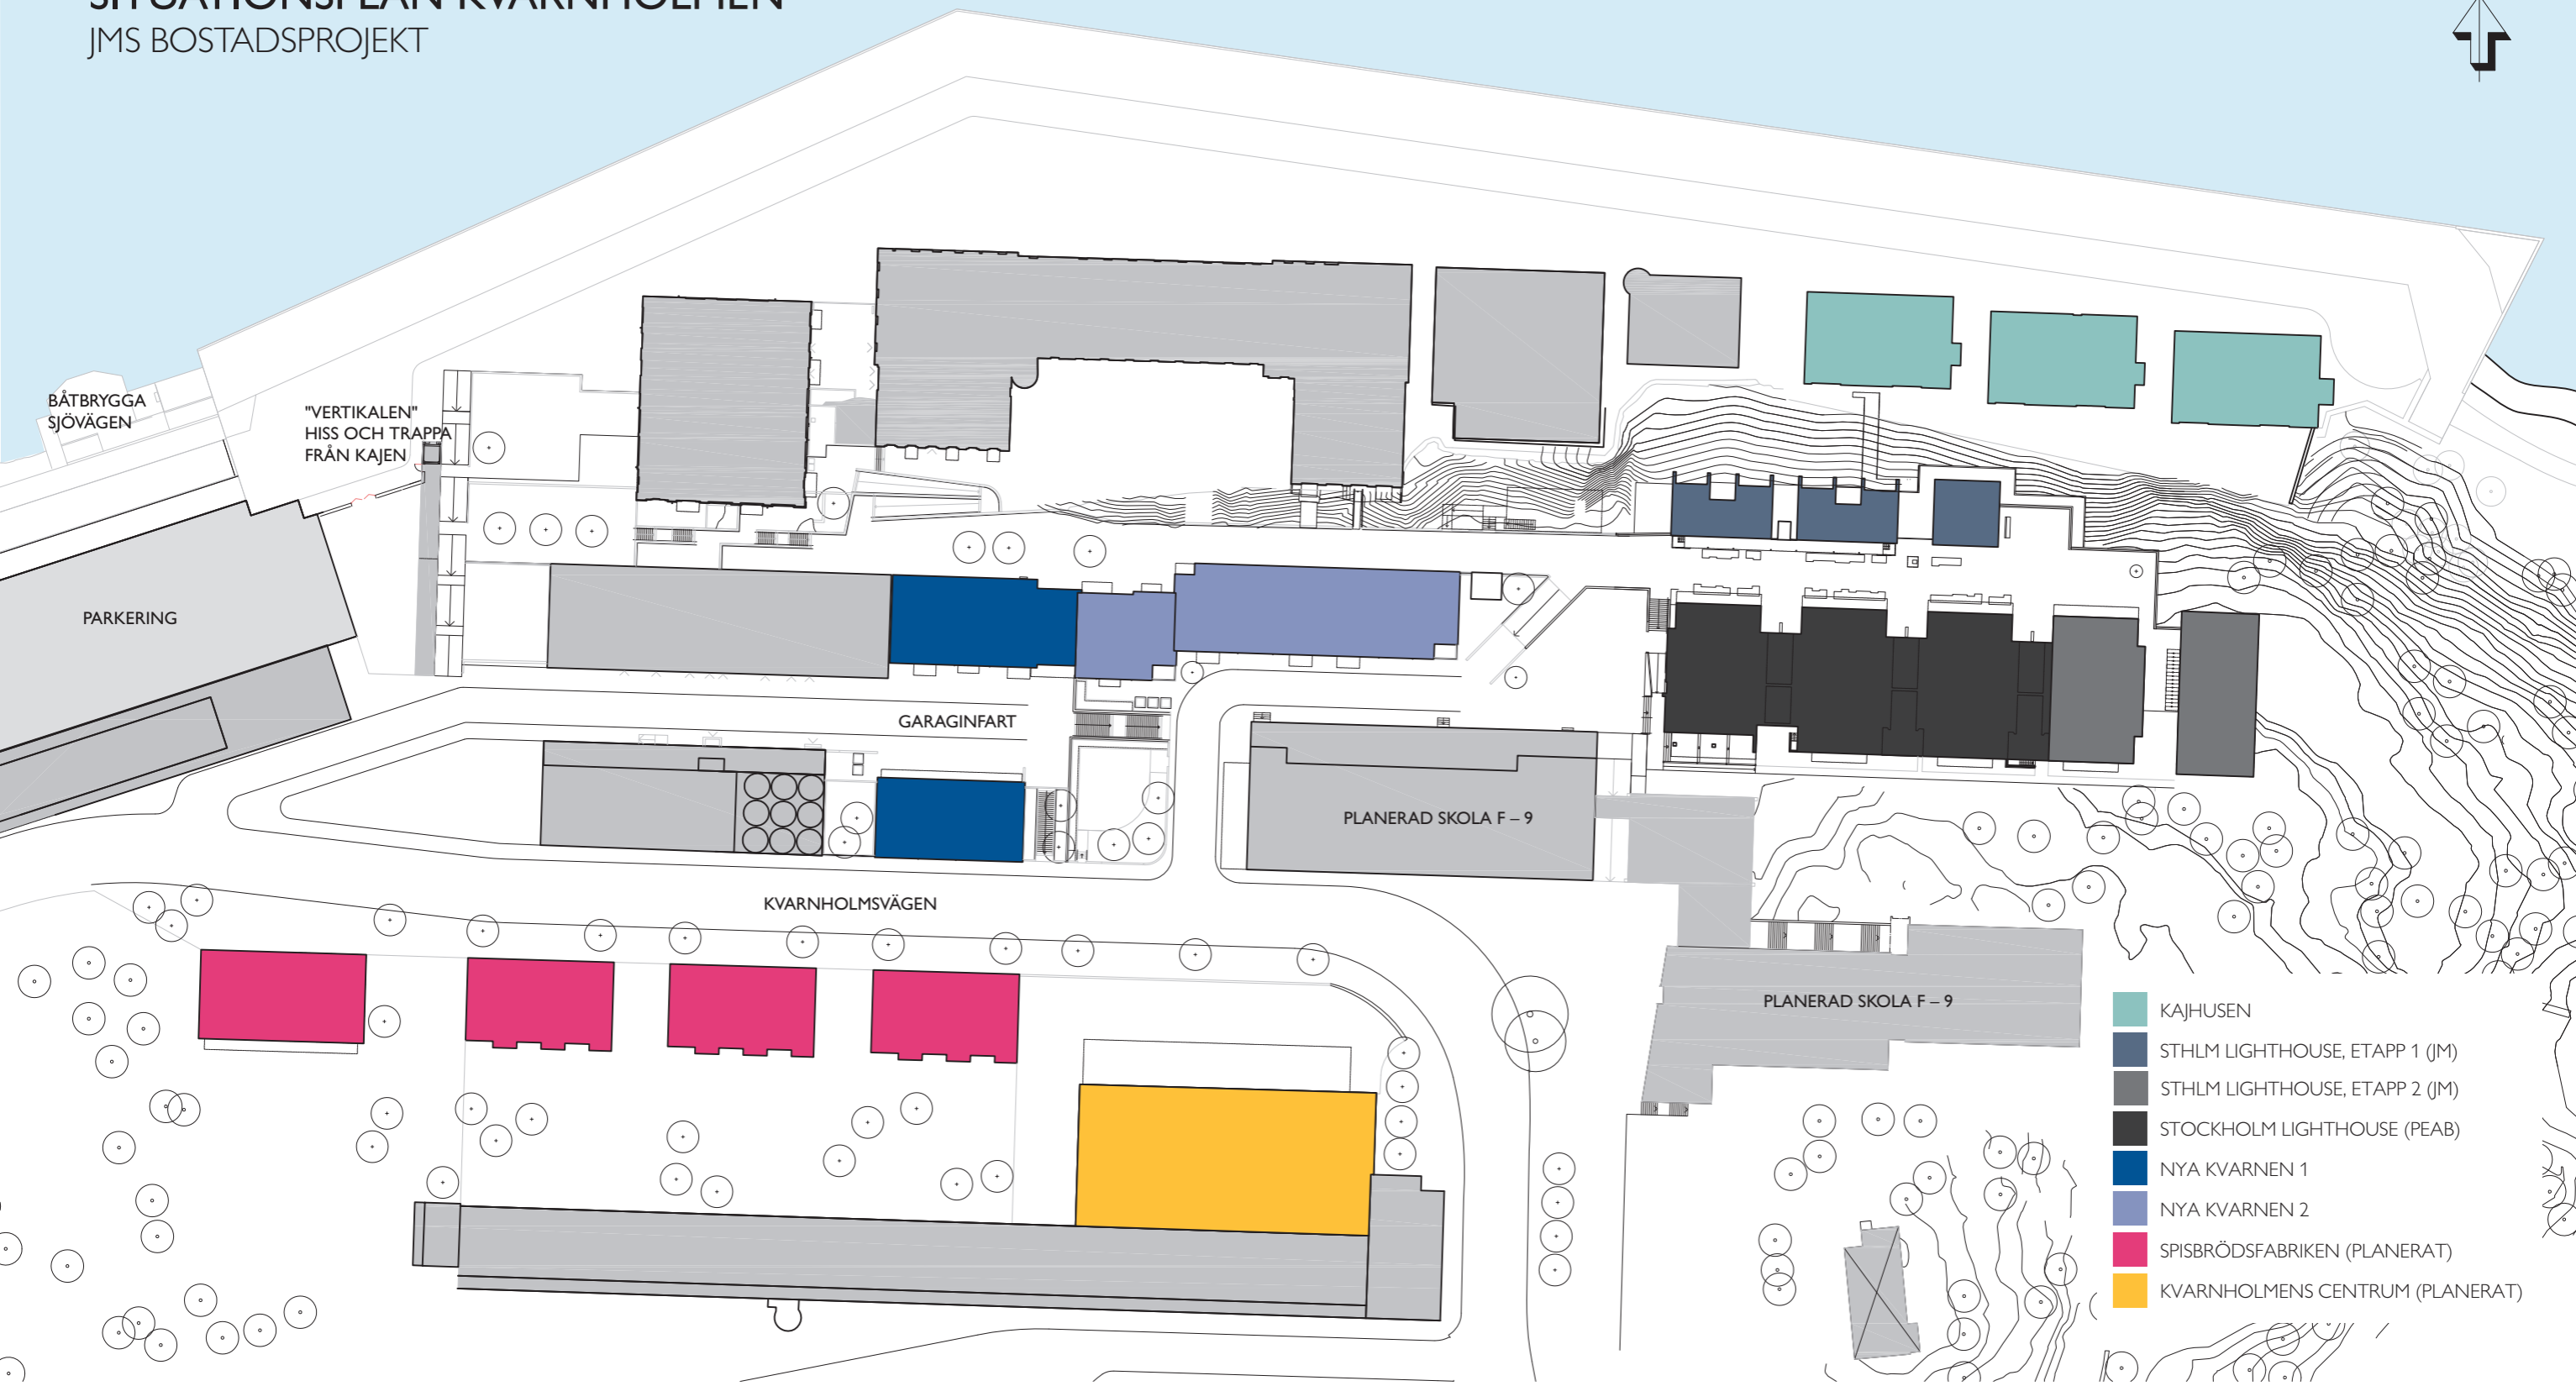

SITUATIONSPLAN KVARNHOLMEN

JMS BOSTADSPROJEKT

BÅTBRYGGA SJÖVÄGEN

"VERTIKALEN" HISS OCH TRAPPA FRÅN KAJEN

PARKERING

GARAGINFART

PLANERAD SKOLA F - 9

KVARNHOLMSVÄGEN

PLANERAD SKOLA F - 9

-  KAJHUSEN
-  STHLM LIGHTHOUSE, ETAPP 1 (JM)
-  STHLM LIGHTHOUSE, ETAPP 2 (JM)
-  STOCKHOLM LIGHTHOUSE (PEAB)
-  NYA KVARNEN 1
-  NYA KVARNEN 2
-  SPISBRÖDSFABRIKEN (PLANERAT)
-  KVARNHOLMENS CENTRUM (PLANERAT)

PARKERING

PLANERAD FÖRSKOLA

BLIVANDE BROFÖRBINDELSE TILL VÄRMDÖLEDEN OCH NACKA FORUM